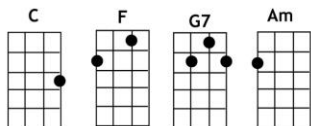

Brown-Eyed Girl (Van Morrison)

C F C G7 C F C G7
Strum intro chords while singing Sha-la-la

C Hey where did we go, **F C** days when the **G7** rains came
C Down in the **F** hollow, **C** playin' a new **G7** game
C Laughin' and a-runnin' hey, hey, **C** skippin' and a-jumpin' **G7**
C In the misty **F** mornin' fog with, **C** our hearts a-thumpin' and you **F G7**
My brown-eyed girl, **C Am F** You, my **G7** brown-eyed girl **C G7**

C Whatever happened, **F C** to Tuesday and so slow **G7**
C Goin' down the old mine with a **F C** transistor radio **G7**
C Standin' in the sunlight laughin', **F C** hide behind a rainbow's wall **G7**
C Slippin' and a-slidin' **F C** all along the waterfall with you **G7 F G7**
My brown-eyed girl, **C Am F** You, my **G7** brown-eyed girl **C**

G7 Do you remember when we used to sing **C**
C Sha la la **F** la la la la **C** la la la la te da (just like that) **G7 C**
C Sha la la **F** la la la la **C** la la la la te da, la te da **G7 C**

INSTRUMENTAL - Bob (group strums along with intro chords 1x - **C F C G7**)

G7 Do you remember when we used to sing **C**
C Sha la la **F** la la la la **C** la la la la te da (just like that) **G7 C**
C Sha la la **F** la la la la **C** la la la la te da **G7**
C Sha la la **F** la la la la **C** la la la la te da **G7**
C Sha la la **F** la la la la **C** la la la la te da **G7**
C Sha la la **F** la la la la **C** la la la la te da **G7 C x 4 to end (C)**